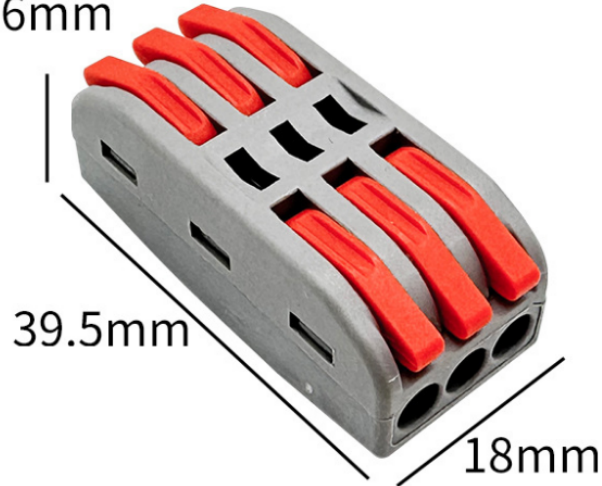

Kinghelm®

15.6mm

9-10mm/0,39in

接线范围:

硬线 0,08-4,0mm²

软线 0,08-2,5mm²

电压: 400V

电流: 32A

深圳市金航标电子有限公司		WWW.BDS666.COM		公差		品名		单位	mm	文件编号
KH-KPCT-223		0755-28190160		0,000	± 0,05	KH-KPCT-223		比例	1:1	定制日期
				0,00				± 0,10	视图	
				0,	±			版本	A0	材质
				ANGLE (角度) ±1°						